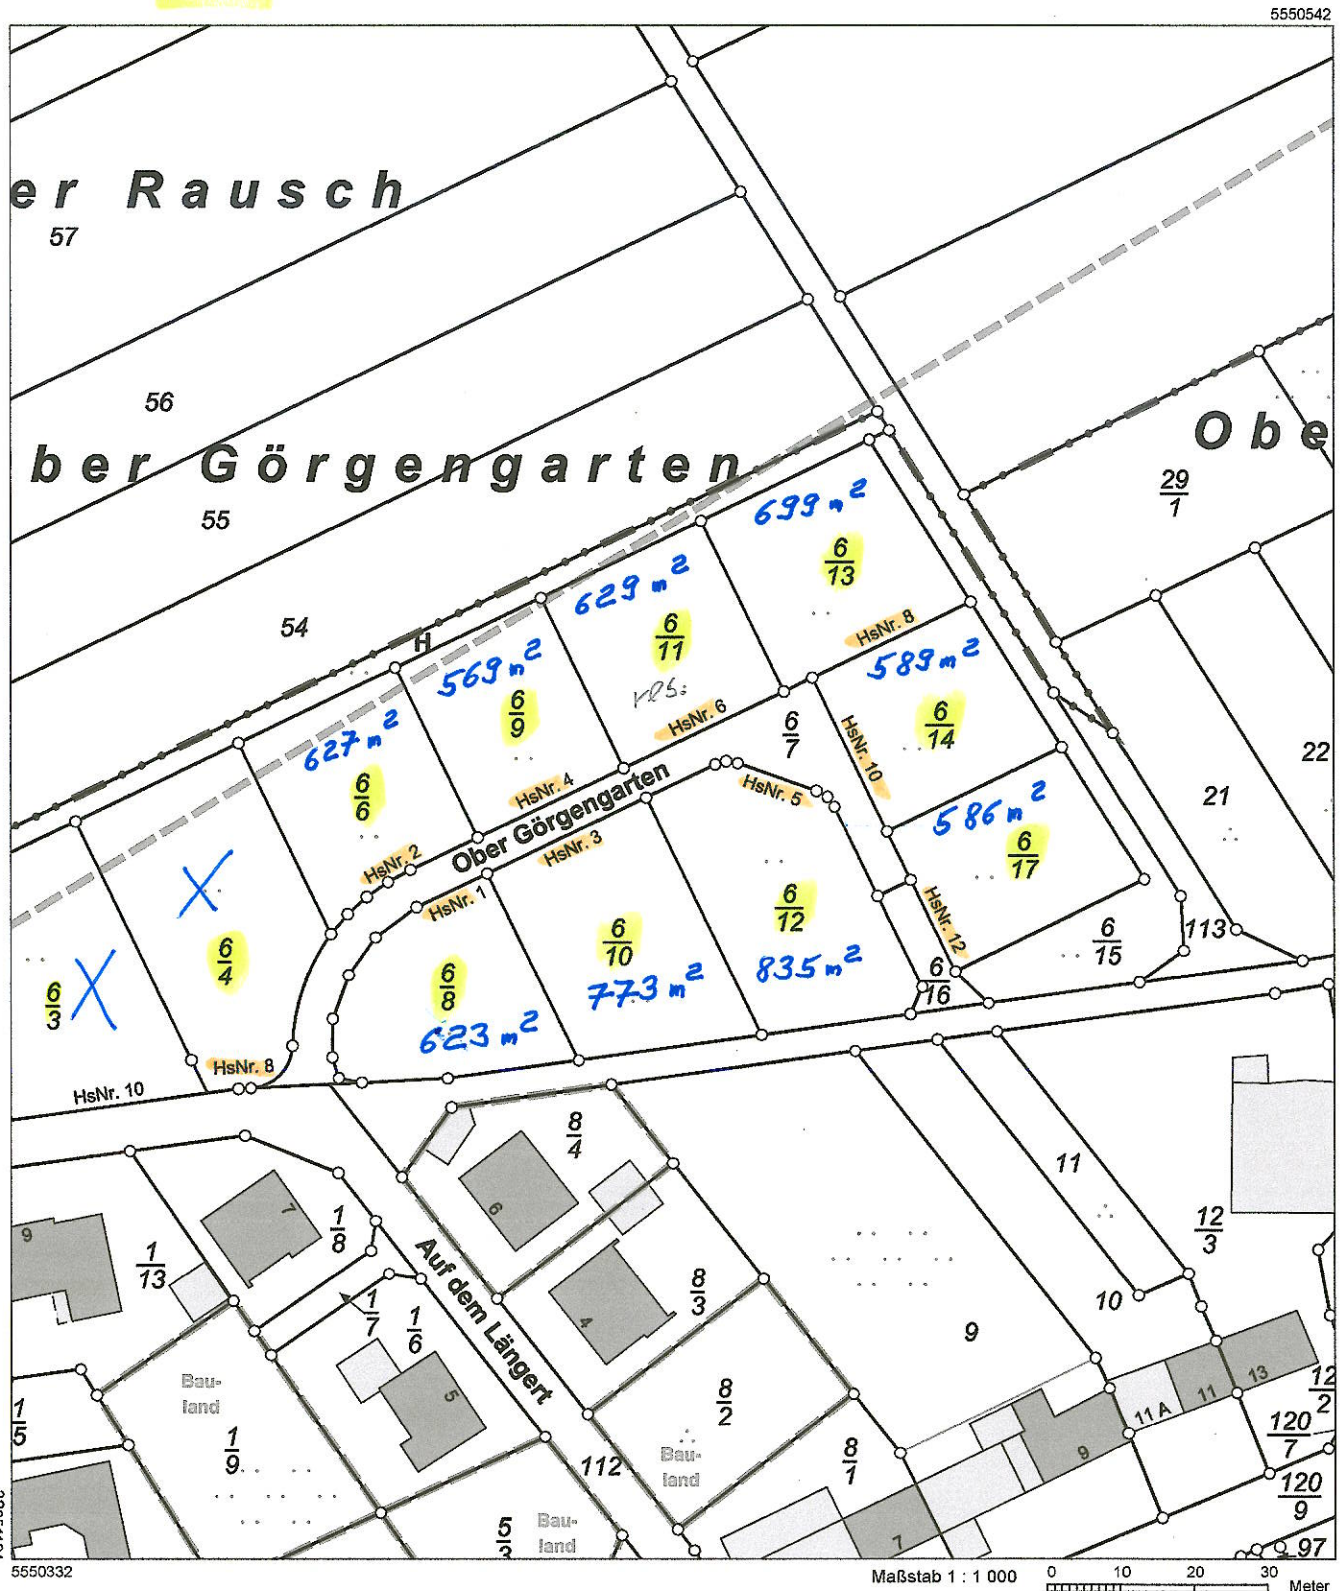

# Auszug aus den Geobasisinformationen

Liegenschaftskarte

Rheinland-Pfalz

VERMESSUNGS- UND  
KATASTERAMT  
WESTEIFEL-MOSEL

Hergestellt am 12.01.2024

Flurstück: 6/6  
Flur: 7  
Gemarkung: Mückeln (3375)

Gemeinde: Mückeln  
Landkreis: Vulkaneifel

Im Viertel 24  
54470 Bernkastel-Kues

Vervielfältigungen für eigene Zwecke sind zugelassen. Eine unmittelbare oder mittelbare Vermarktung, Umwandlung oder Veröffentlichung der Geobasisinformationen bedarf der Zustimmung der zuständigen Vermessungs- und Katasterbehörde (§ 12 Landesgesetz über das amtliche Vermessungswesen)