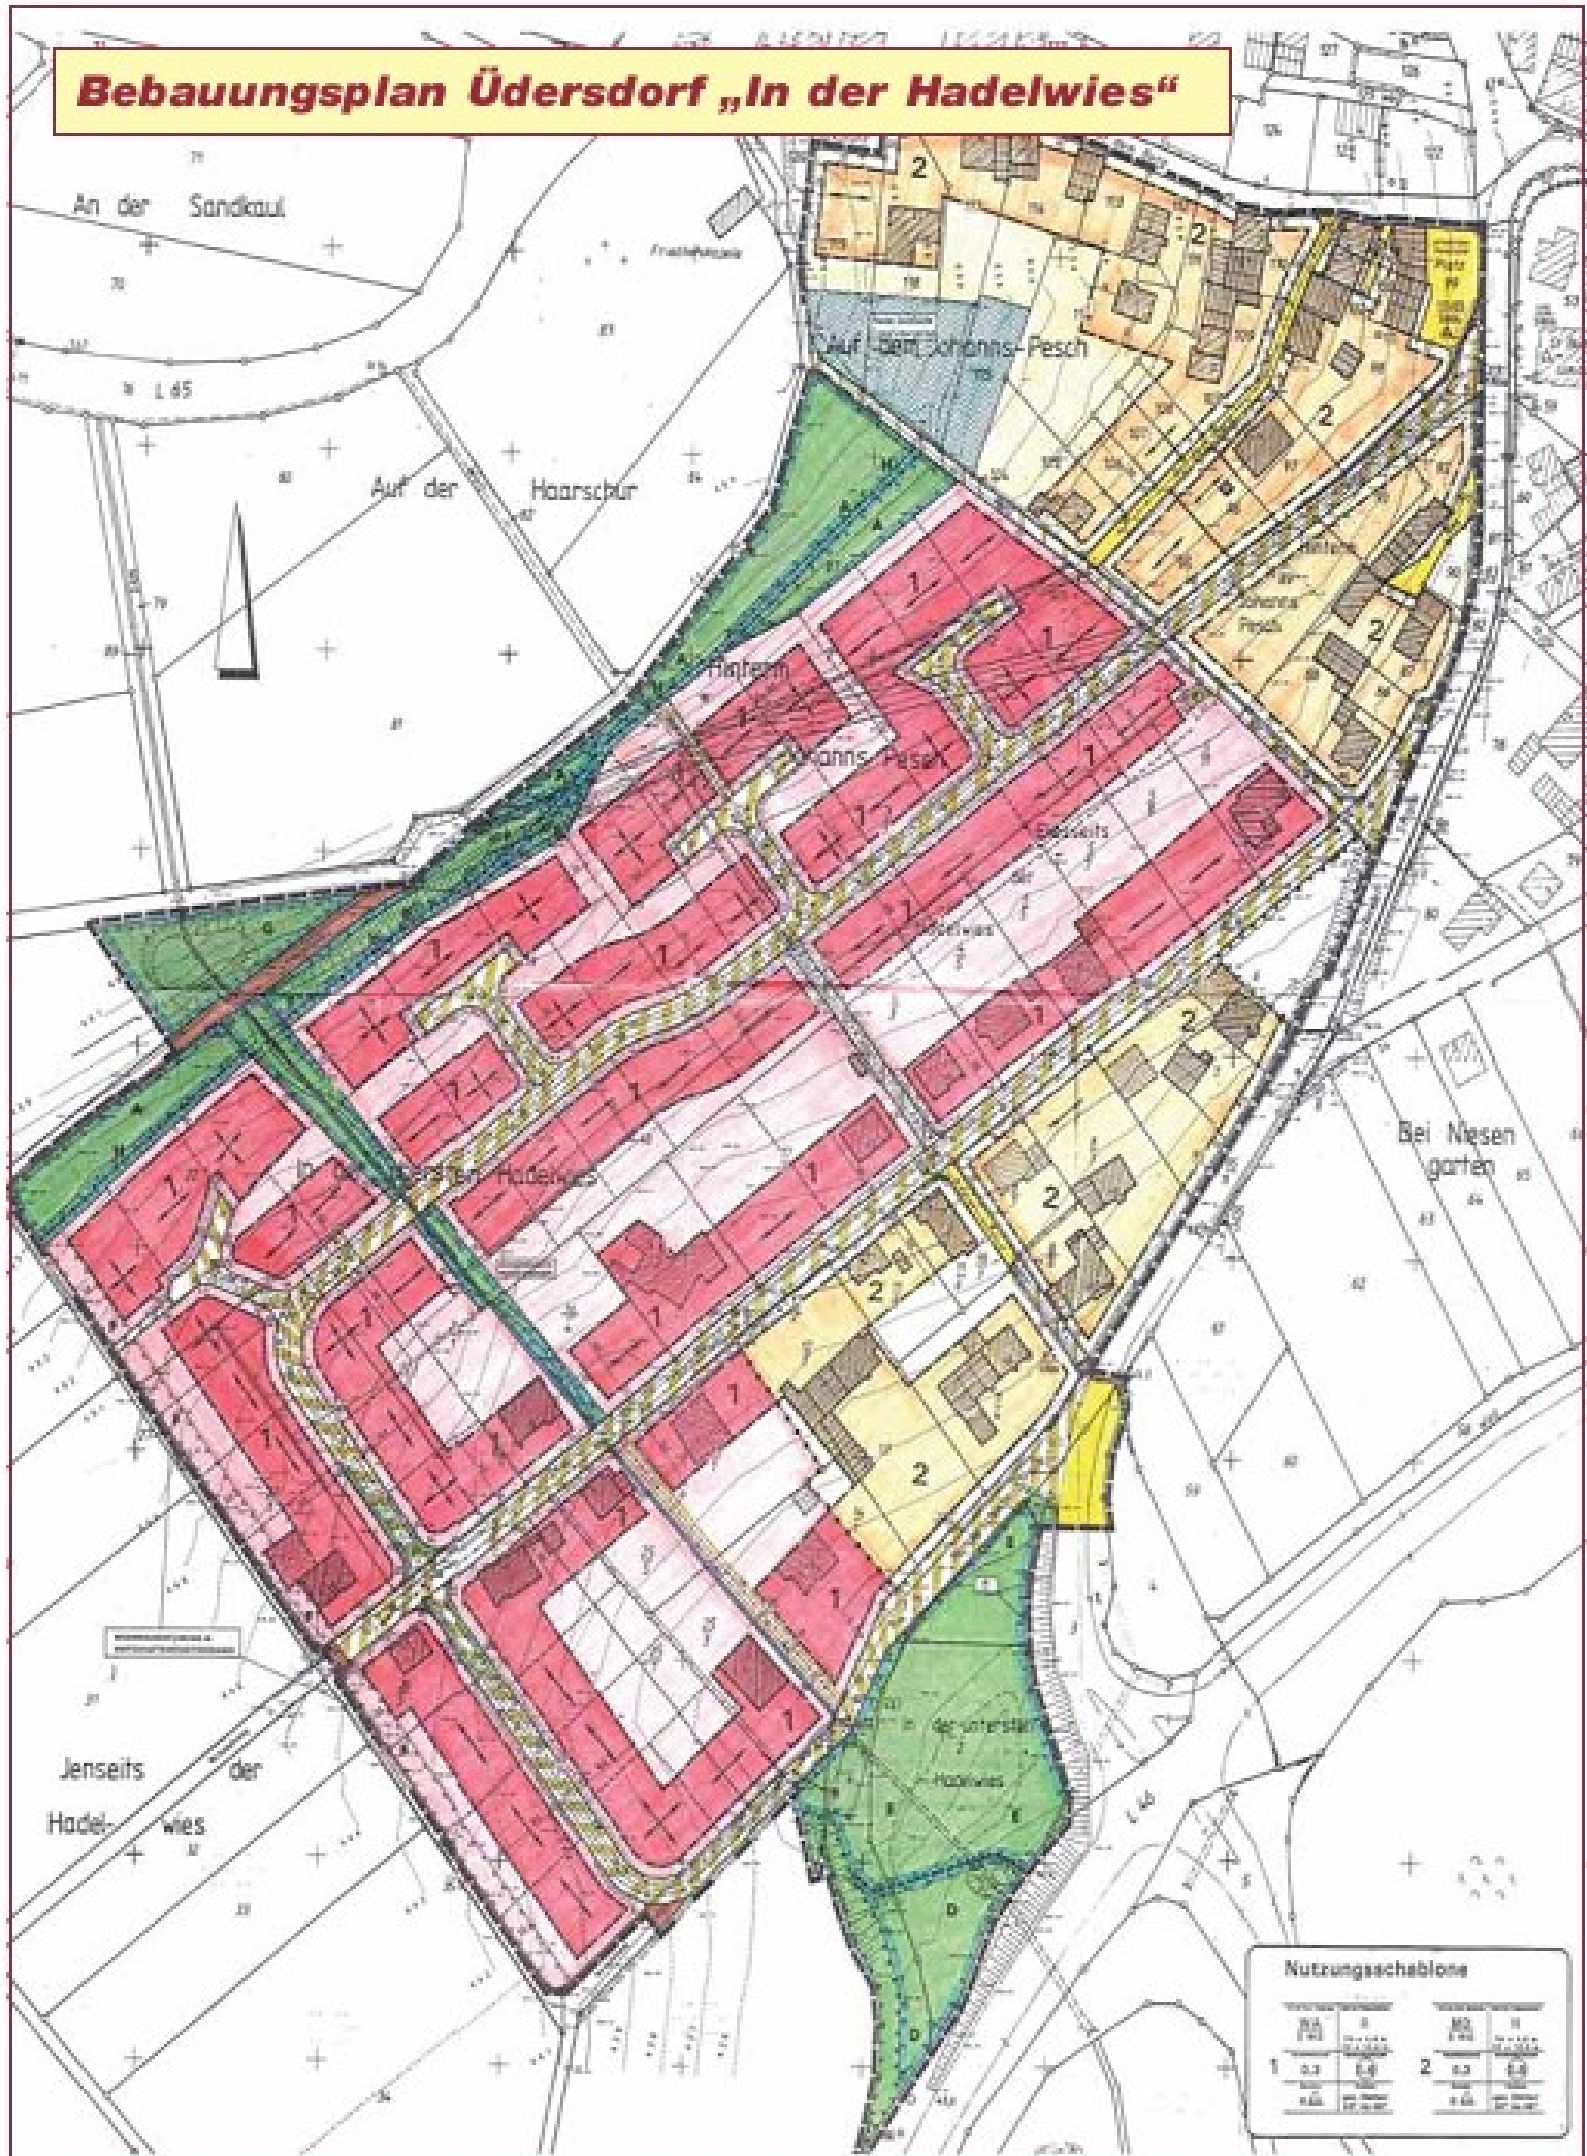

Bebauungsplan Üdersdorf „In der Hadelwies“

Nutzungschaablone

Nutzungszone	Nutzungszone 1		Nutzungszone 2	
	Fläche	Bebauungsfläche	Fläche	Bebauungsfläche
1	0,2	0,9	0,2	0,9
2	0,2	0,9	0,2	0,9